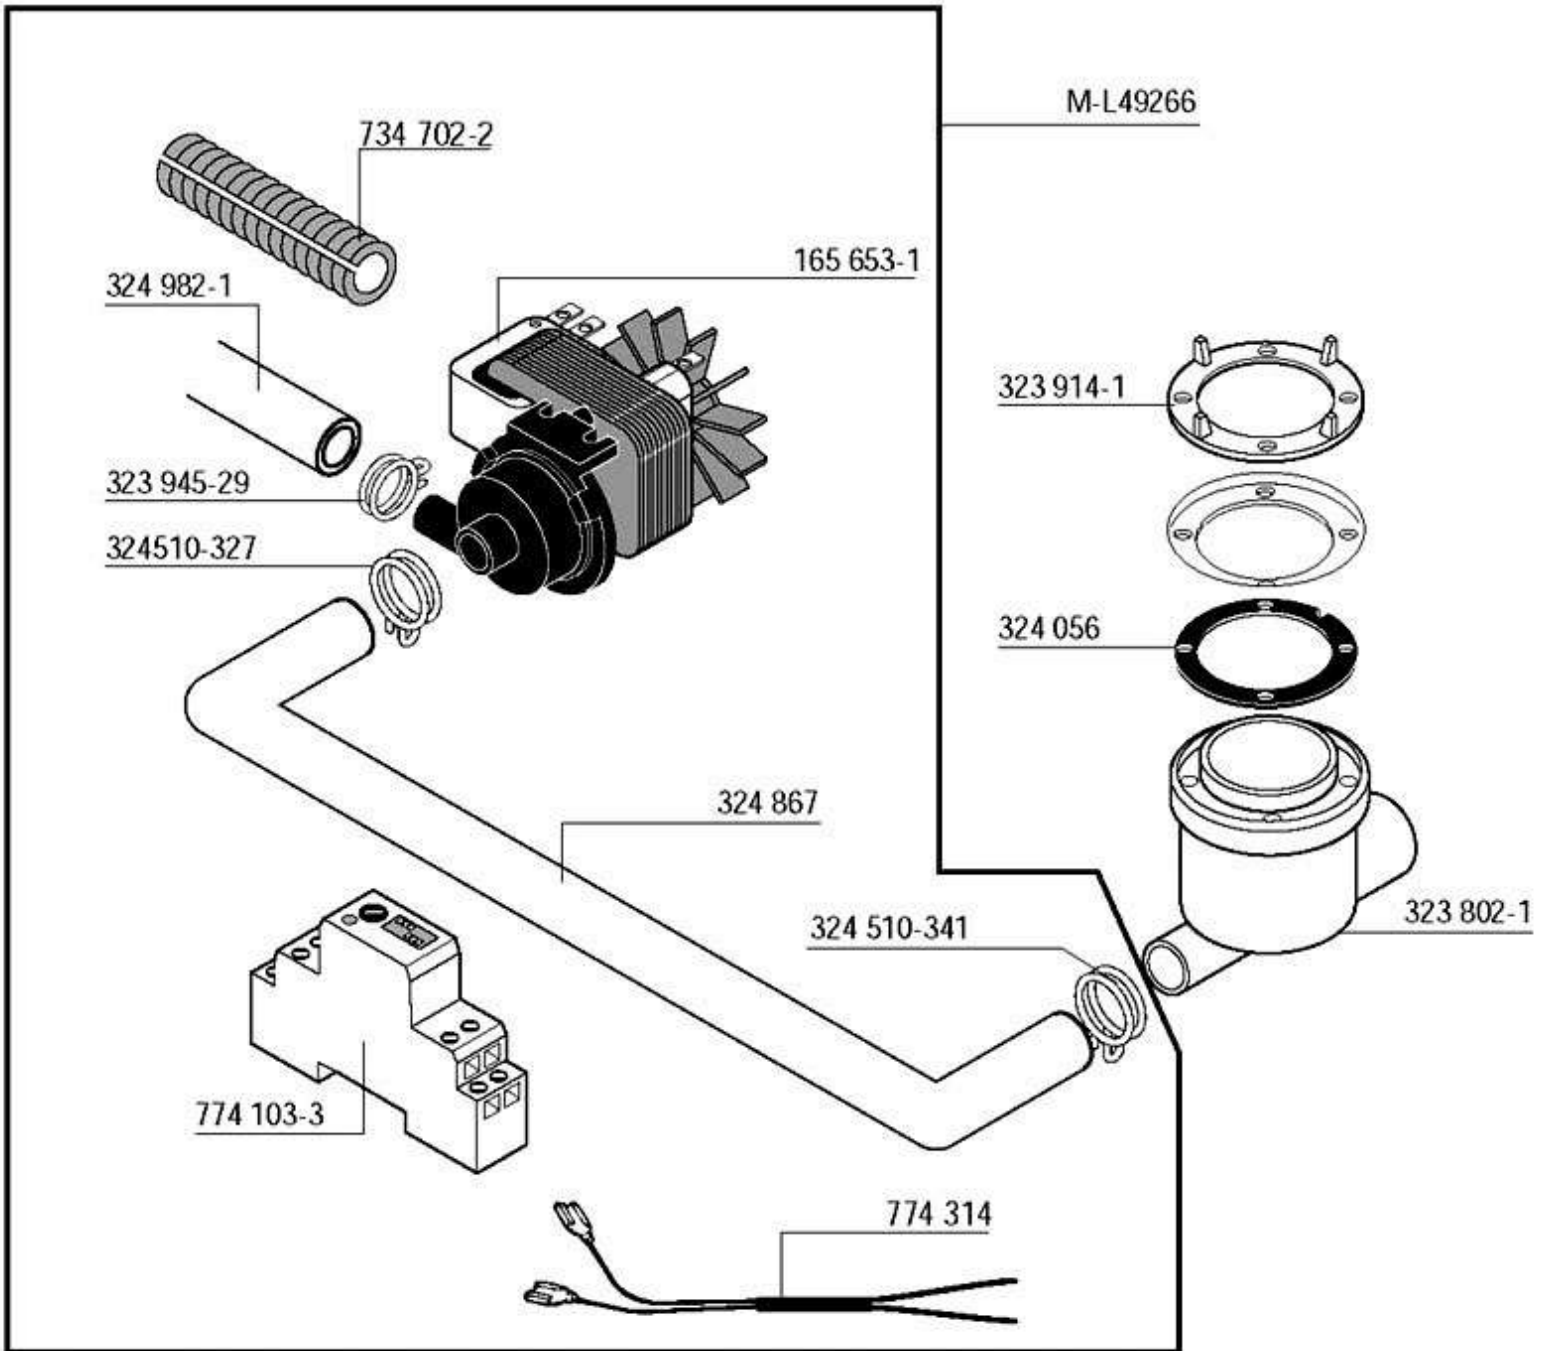

HOBART

FE

Wash and rinse system (only with rinse pump)
Système de lavage et de rinçage (seulement avec pompe de rinçage)
Wasch- und Klarspülsystem (nur mit Drucksteigerungspumpe)
Was- en naspoelsystem (alleen met naspoelpomp)

Drain pump (option)
Pompe de vidange (option)
Ablaufpumpe (nur auf Wunsch)
Afvoer pomp (option)

FE

Electrical parts not shown see wiring diagram.
 Pour pièces électriques non apparentes voir schéma de câblage.
 Nicht gezeigte Elektroteile siehe Schaltplan.
 Raadpleeg het elektrisch schema voor de niet afgebeelde elektrische componenten.