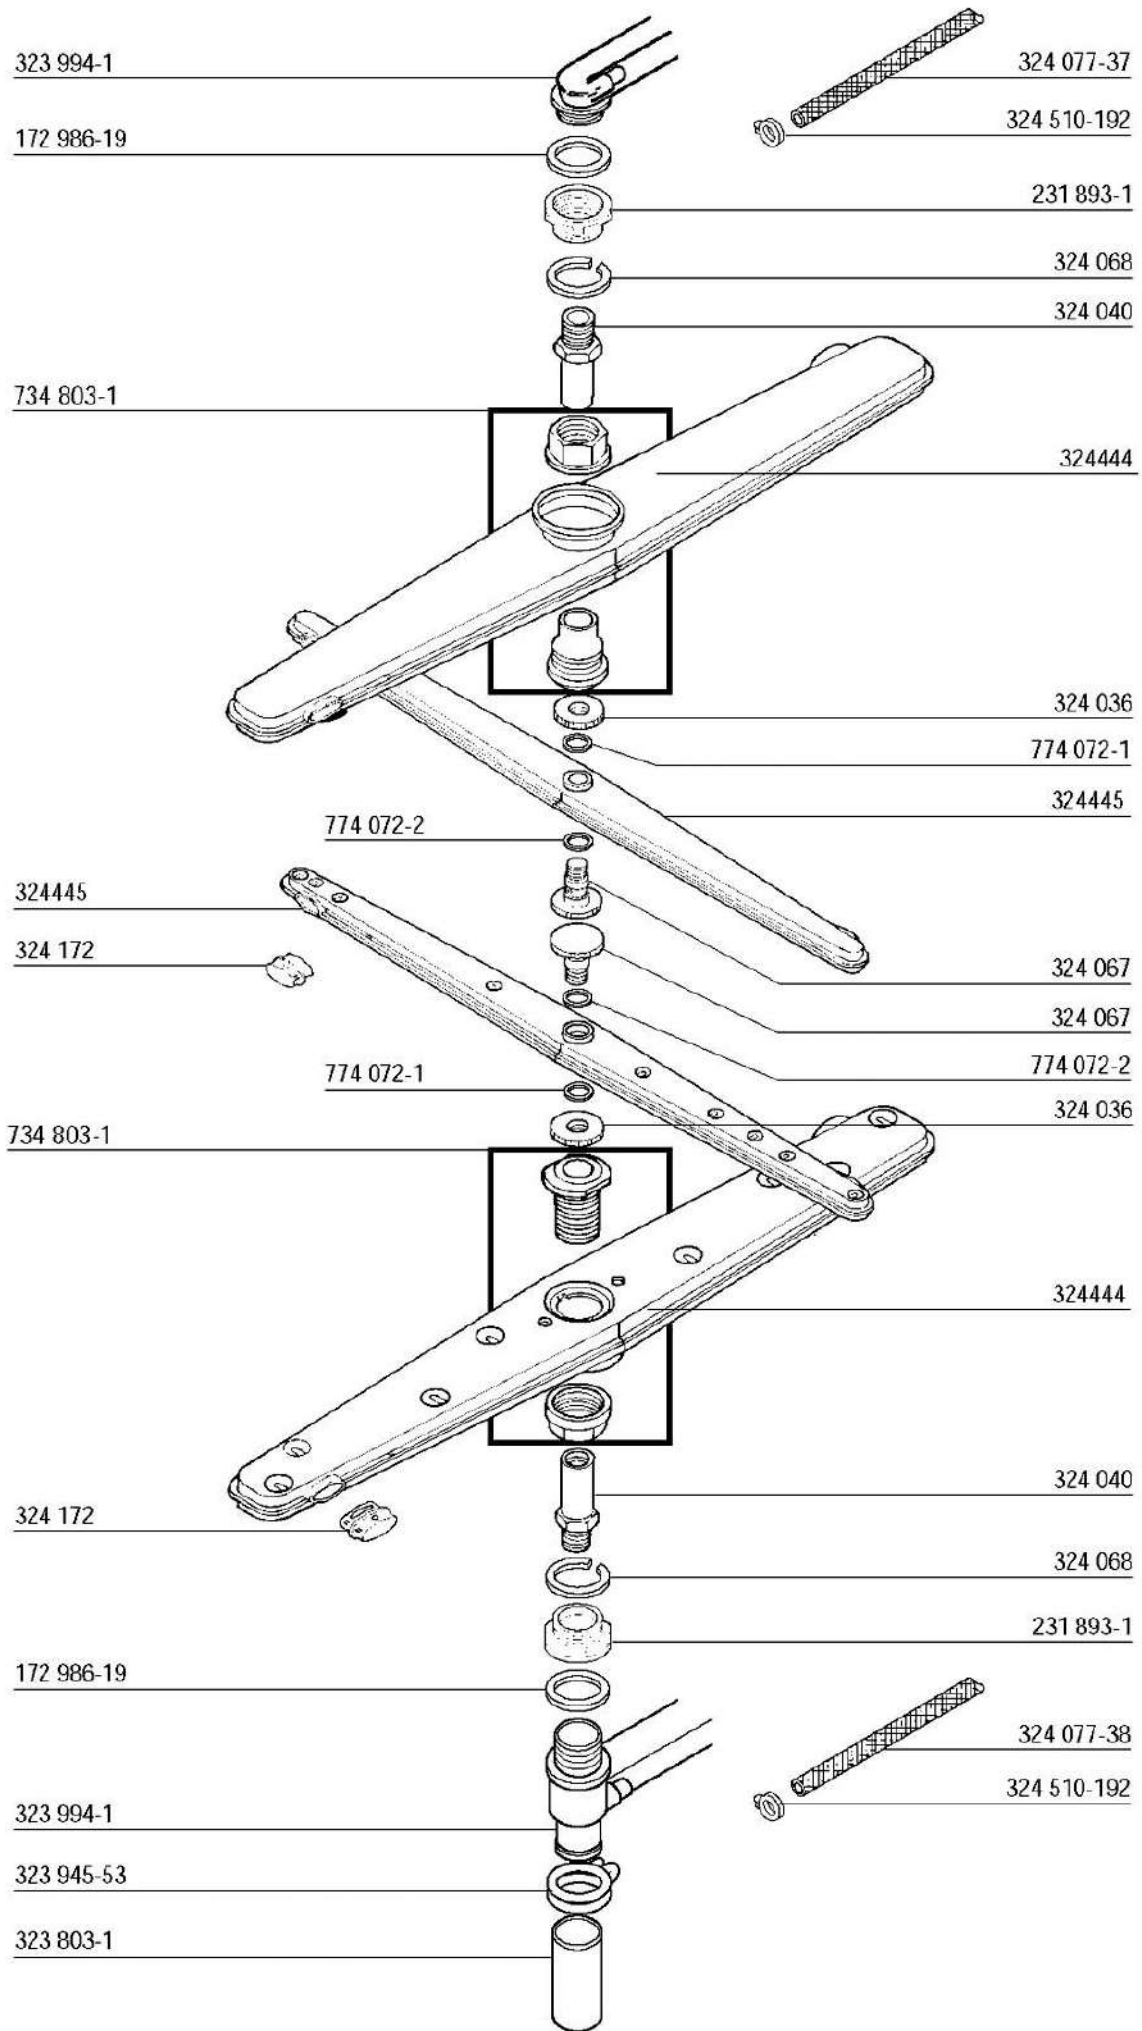

HOBART

FE

Wash and rinse system (only with rinse pump)
Système de lavage et de rinçage (seulement avec pompe de rinçage)
Wasch- und Klarspülsystem (nur mit Drucksteigerungspumpe)
Was- en naspoelsystem (alleen met naspoelpomp)

Drain pump (option)
Pompe de vidange (option)
Ablaufpumpe (nur auf Wunsch)
Afvoer pomp (option)

FE

Electrical parts not shown see wiring diagram.
 Pour pièces électriques non apparentes voir schéma de câblage.
 Nicht gezeigte Elektroteile siehe Schaltplan.
 Raadpleeg het elektrisch schema voor de niet afgebeelde elektrische componenten.