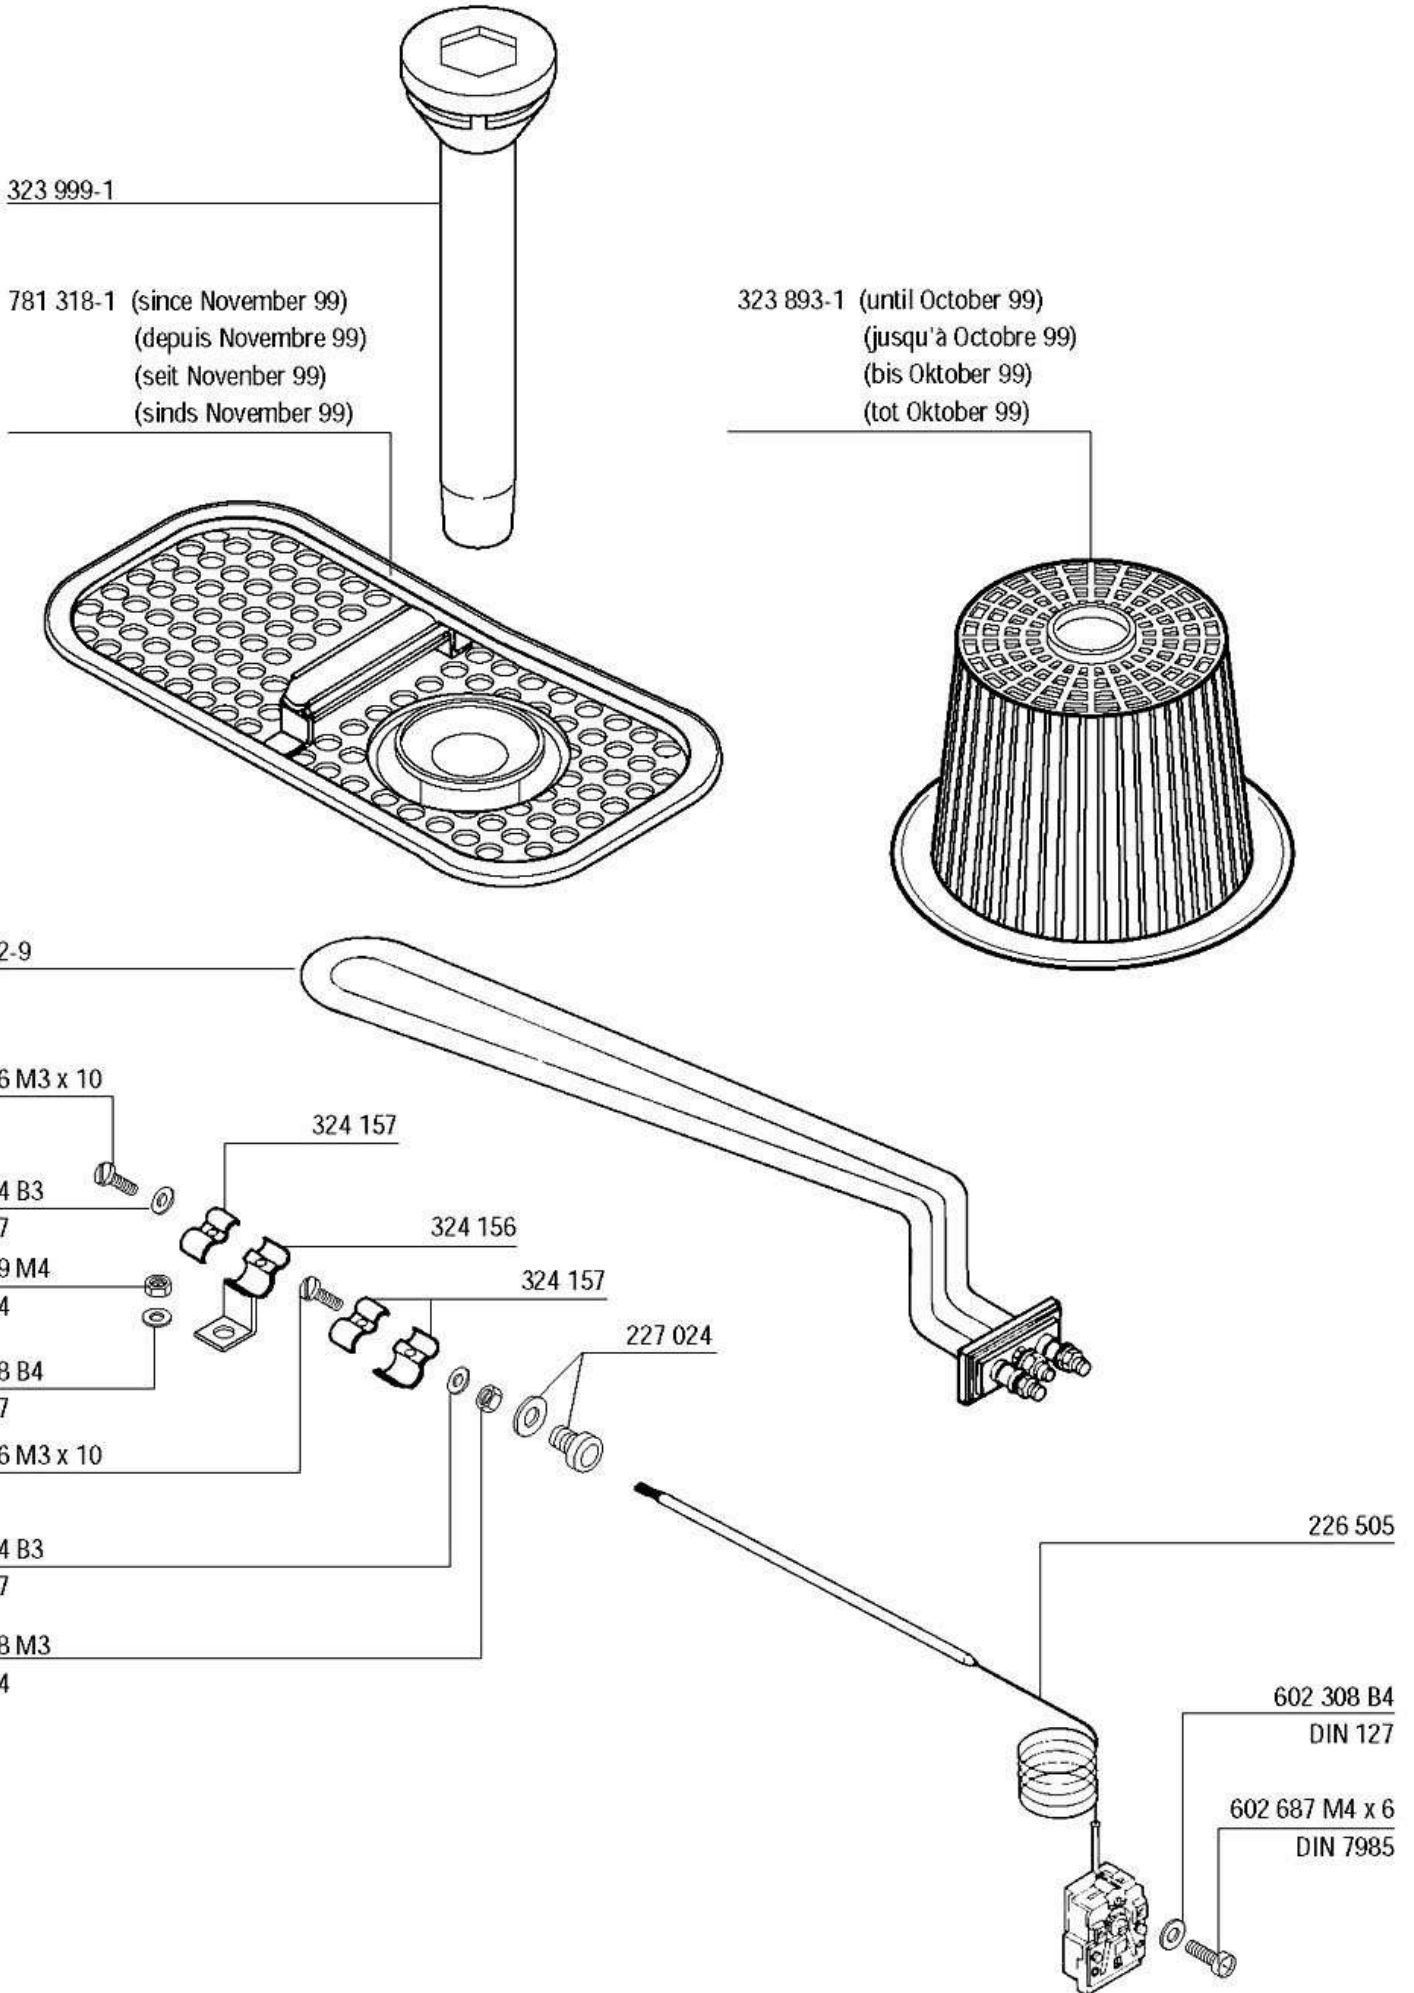

HOBART

FE

Wash and rinse system (only with rinse pump)
Système de lavage et de rinçage (seulement avec pompe de rinçage)
Wasch- und Klarspülsystem (nur mit Drucksteigerungspumpe)
Was- en naspoelsystem (alleen met naspoelpomp)

Drain pump (option)
Pompe de vidange (option)
Ablaufpumpe (nur auf Wunsch)
Afvoer pomp (option)

FE

Electrical parts not shown see wiring diagram.
 Pour pièces électriques non apparentes voir schéma de câblage.
 Nicht gezeigte Elektroteile siehe Schaltplan.
 Raadpleeg het elektrisch schema voor de niet afgebeelde elektrische componenten.