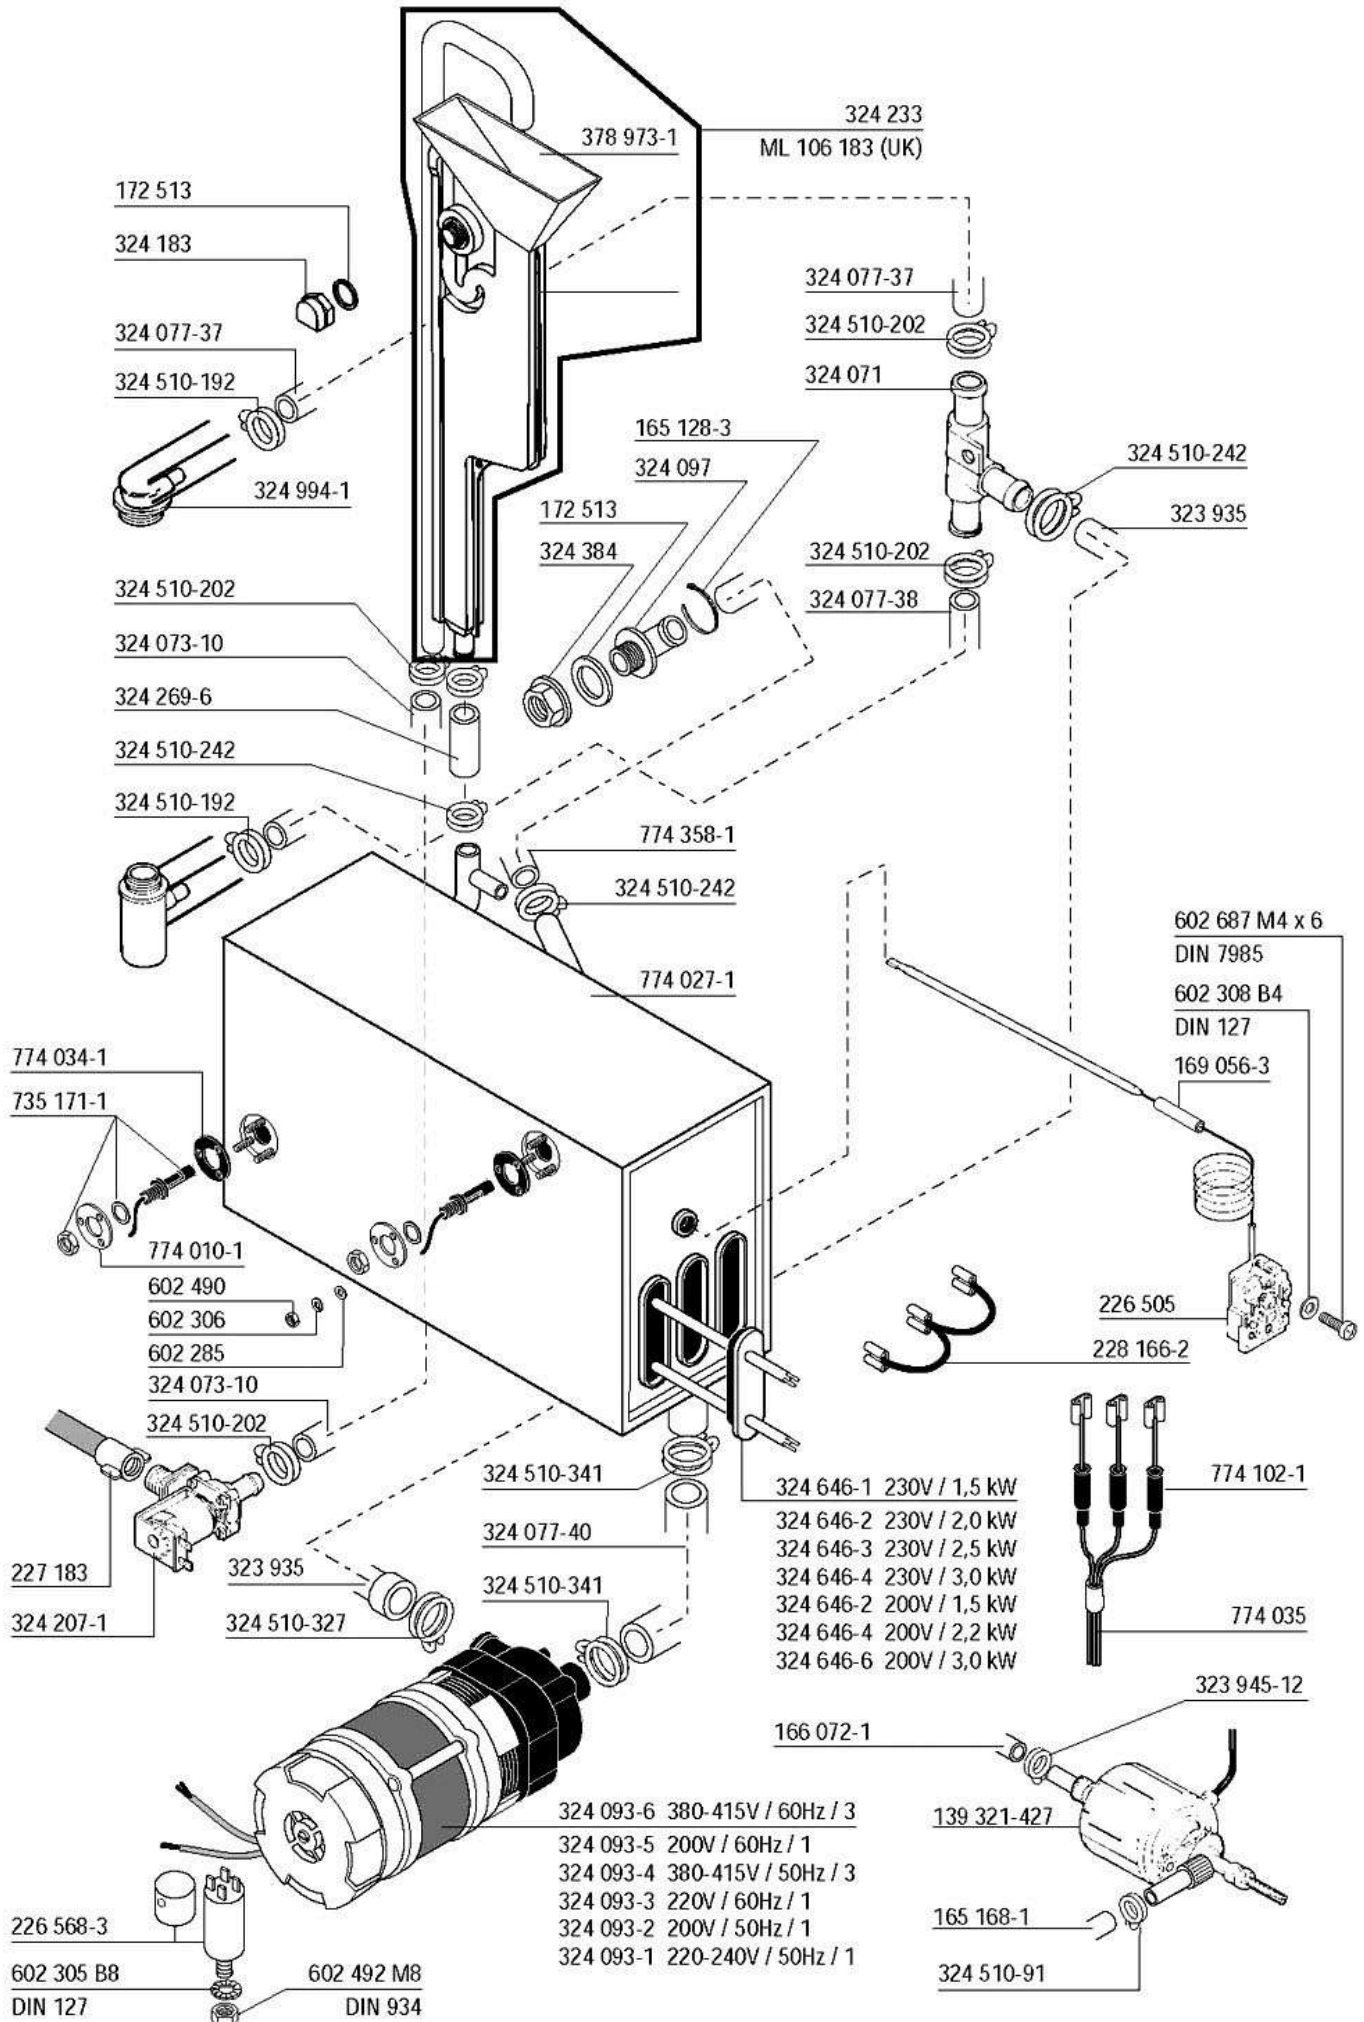

HOBART

FE

Wash and rinse system (only with rinse pump)
Système de lavage et de rinçage (seulement avec pompe de rinçage)
Wasch- und Klarspülsystem (nur mit Drucksteigerungspumpe)
Was- en naspoelsystem (alleen met naspoelpomp)

Drain pump (option)
Pompe de vidange (option)
Ablaufpumpe (nur auf Wunsch)
Afvoer pomp (option)

FE

Electrical parts not shown see wiring diagram.
 Pour pièces électriques non apparentes voir schéma de câblage.
 Nicht gezeigte Elektroteile siehe Schaltplan.
 Raadpleeg het elektrisch schema voor de niet afgebeelde elektrische componenten.