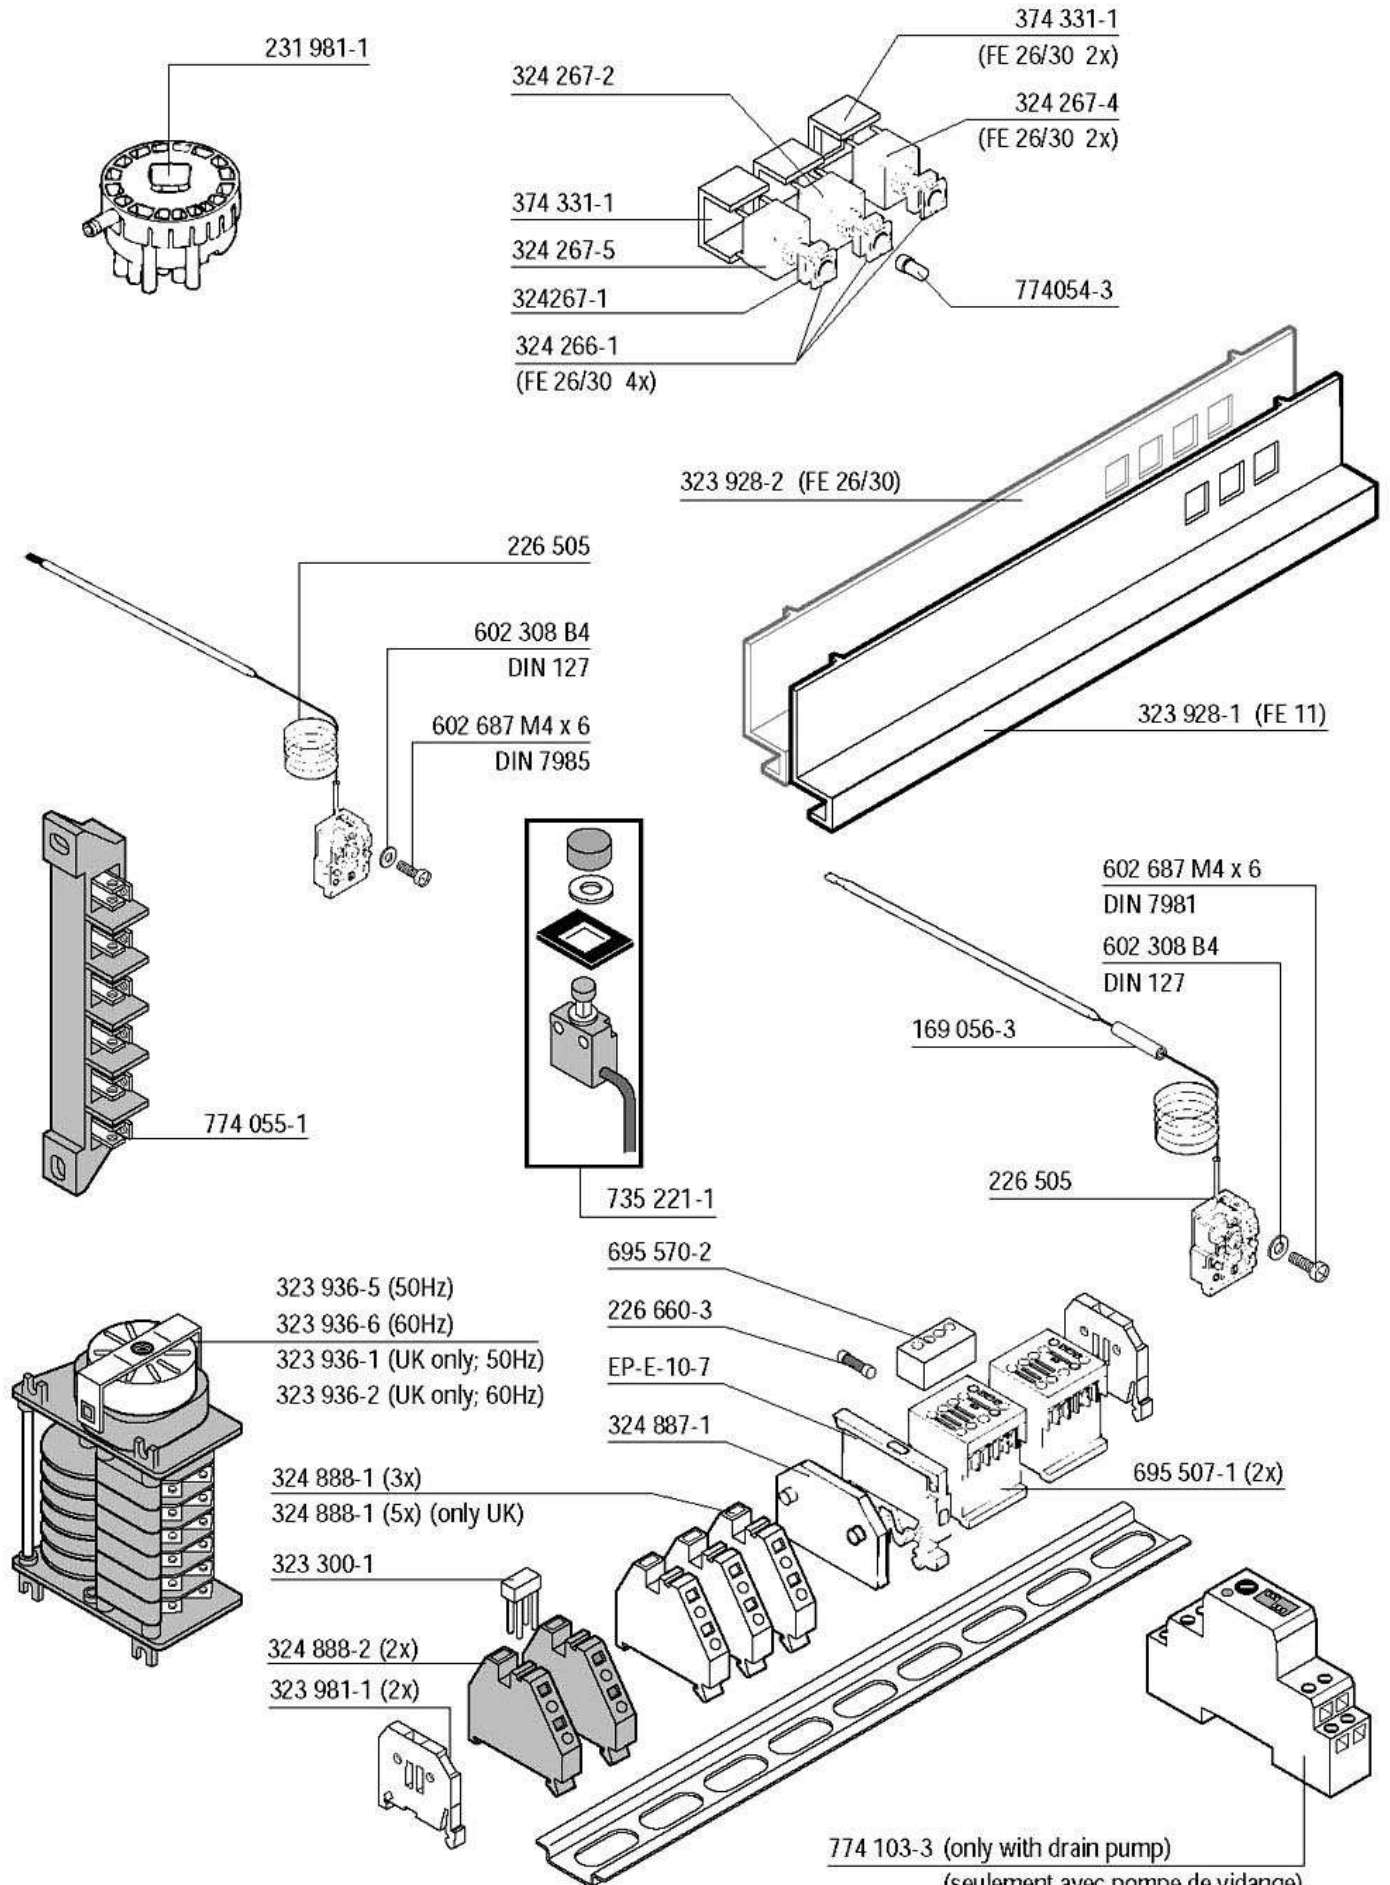

HOBART

FE

Wash and rinse system (only with rinse pump)
Système de lavage et de rinçage (seulement avec pompe de rinçage)
Wasch- und Klarspülsystem (nur mit Drucksteigerungspumpe)
Was- en naspoelsystem (alleen met naspoelpomp)

Drain pump (option)
Pompe de vidange (option)
Ablaufpumpe (nur auf Wunsch)
Afvoer pomp (option)

FE

Electrical parts not shown see wiring diagram.
 Pour pièces électriques non apparentes voir schéma de câblage.
 Nicht gezeigte Elektroteile siehe Schaltplan.
 Raadpleeg het elektrisch schema voor de niet afgebeelde elektrische componenten.