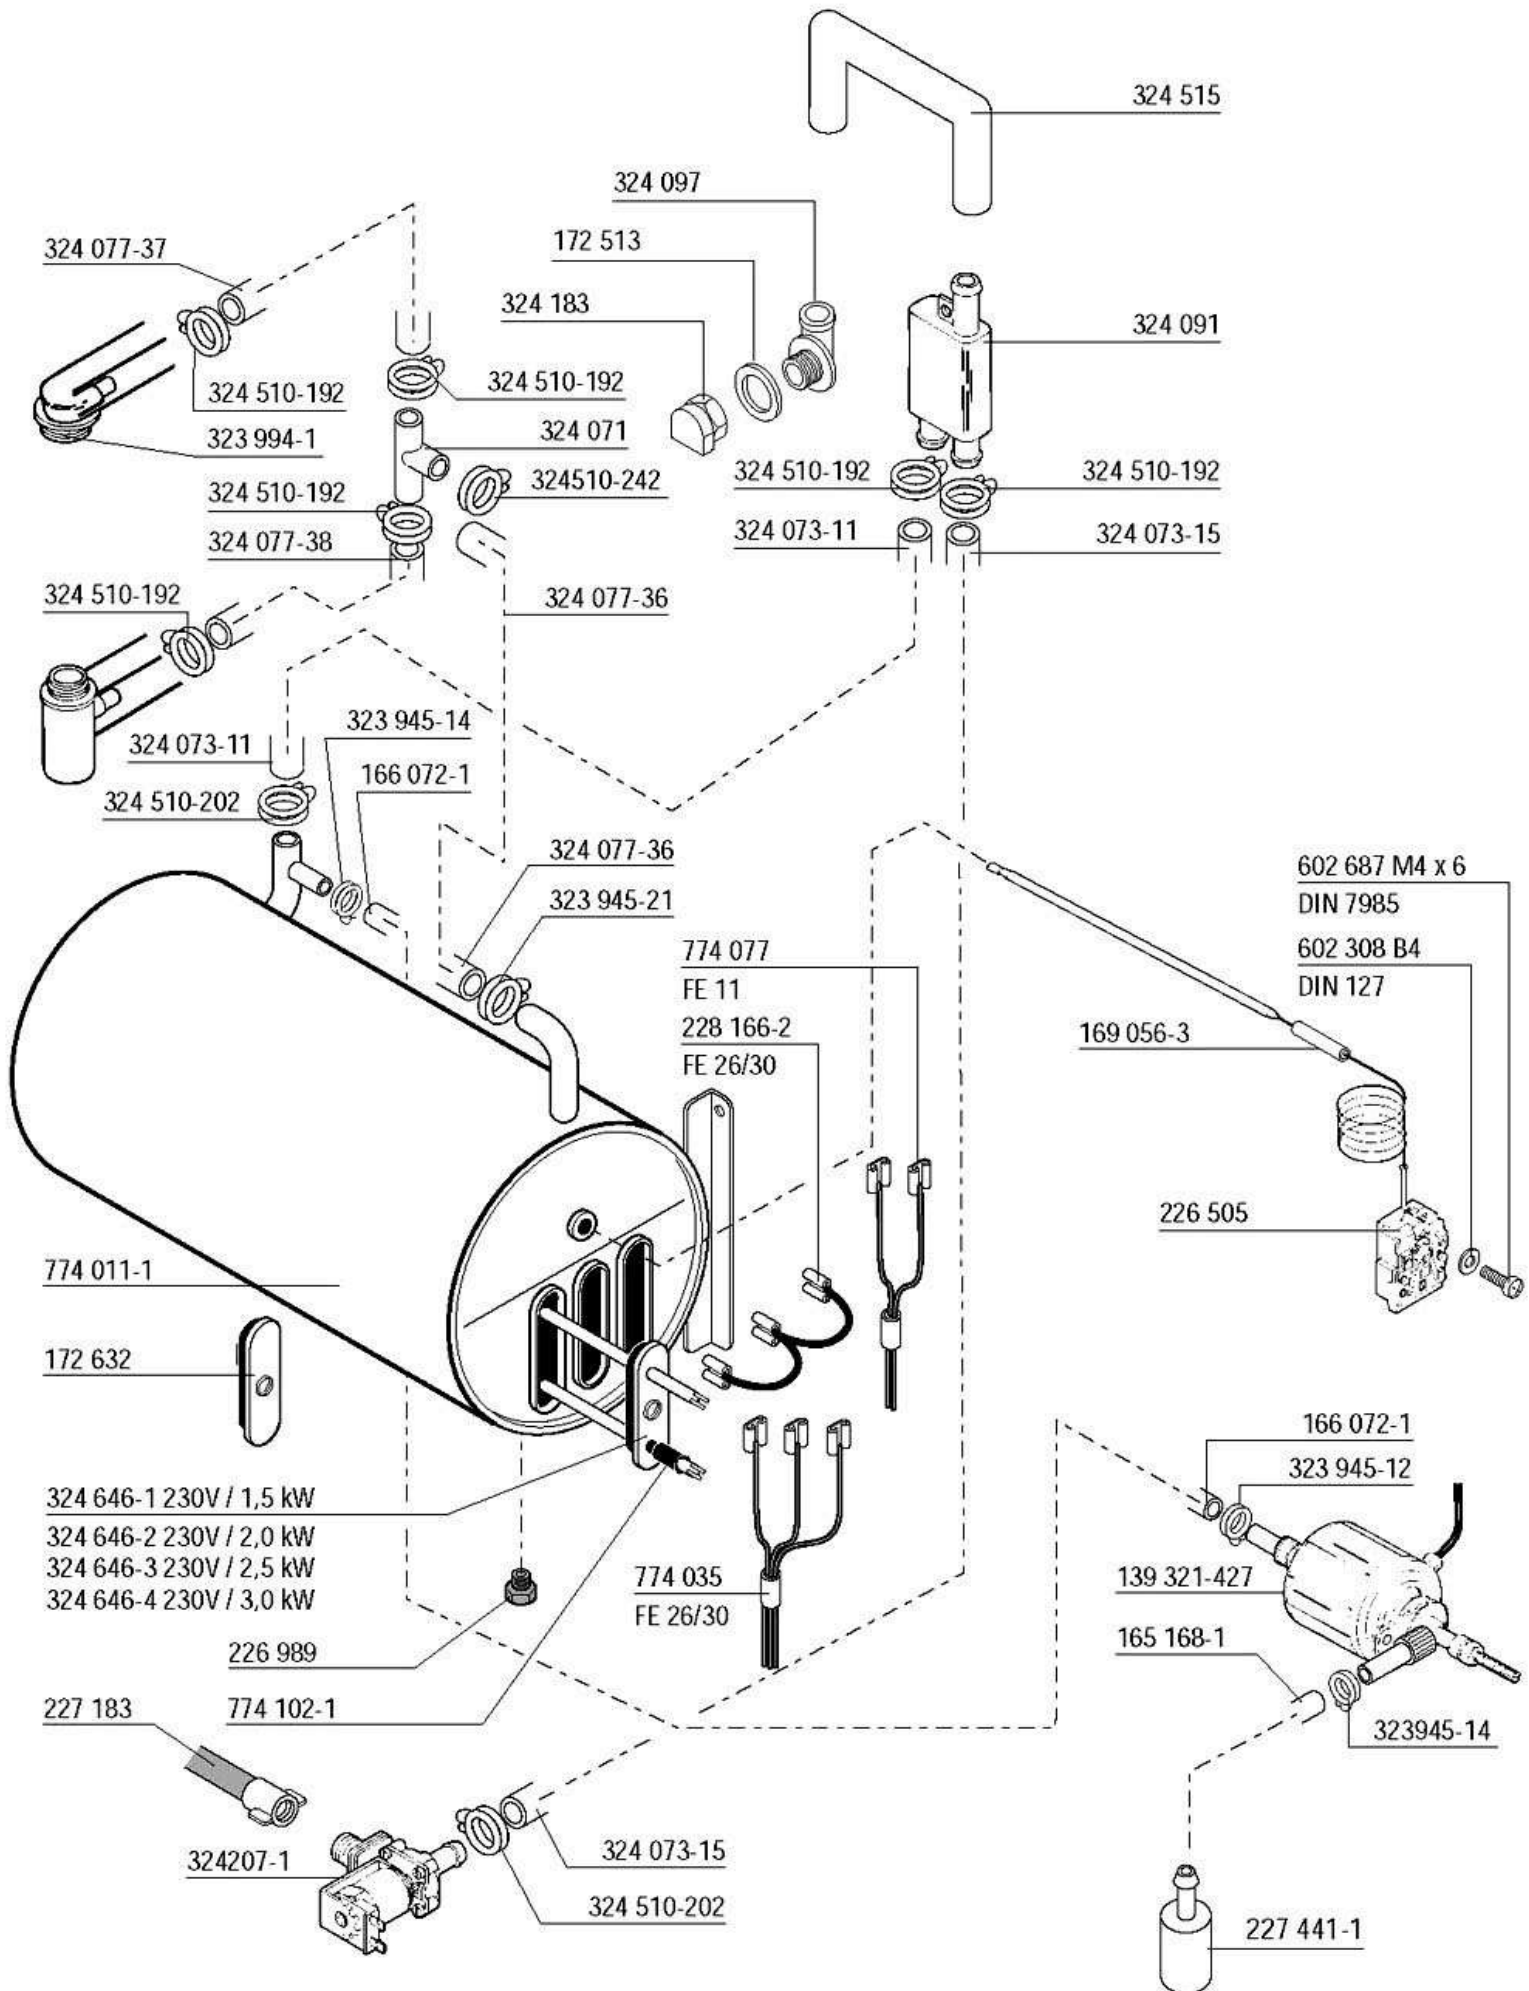

HOBART

FE

Wash and rinse system (only with rinse pump)
Système de lavage et de rinçage (seulement avec pompe de rinçage)
Wasch- und Klarspülsystem (nur mit Drucksteigerungspumpe)
Was- en naspoelsystem (alleen met naspoelpomp)

Drain pump (option)
Pompe de vidange (option)
Ablaufpumpe (nur auf Wunsch)
Afvoer pomp (option)

FE

Electrical parts not shown see wiring diagram.
 Pour pièces électriques non apparentes voir schéma de câblage.
 Nicht gezeigte Elektroteile siehe Schaltplan.
 Raadpleeg het elektrisch schema voor de niet afgebeelde elektrische componenten.