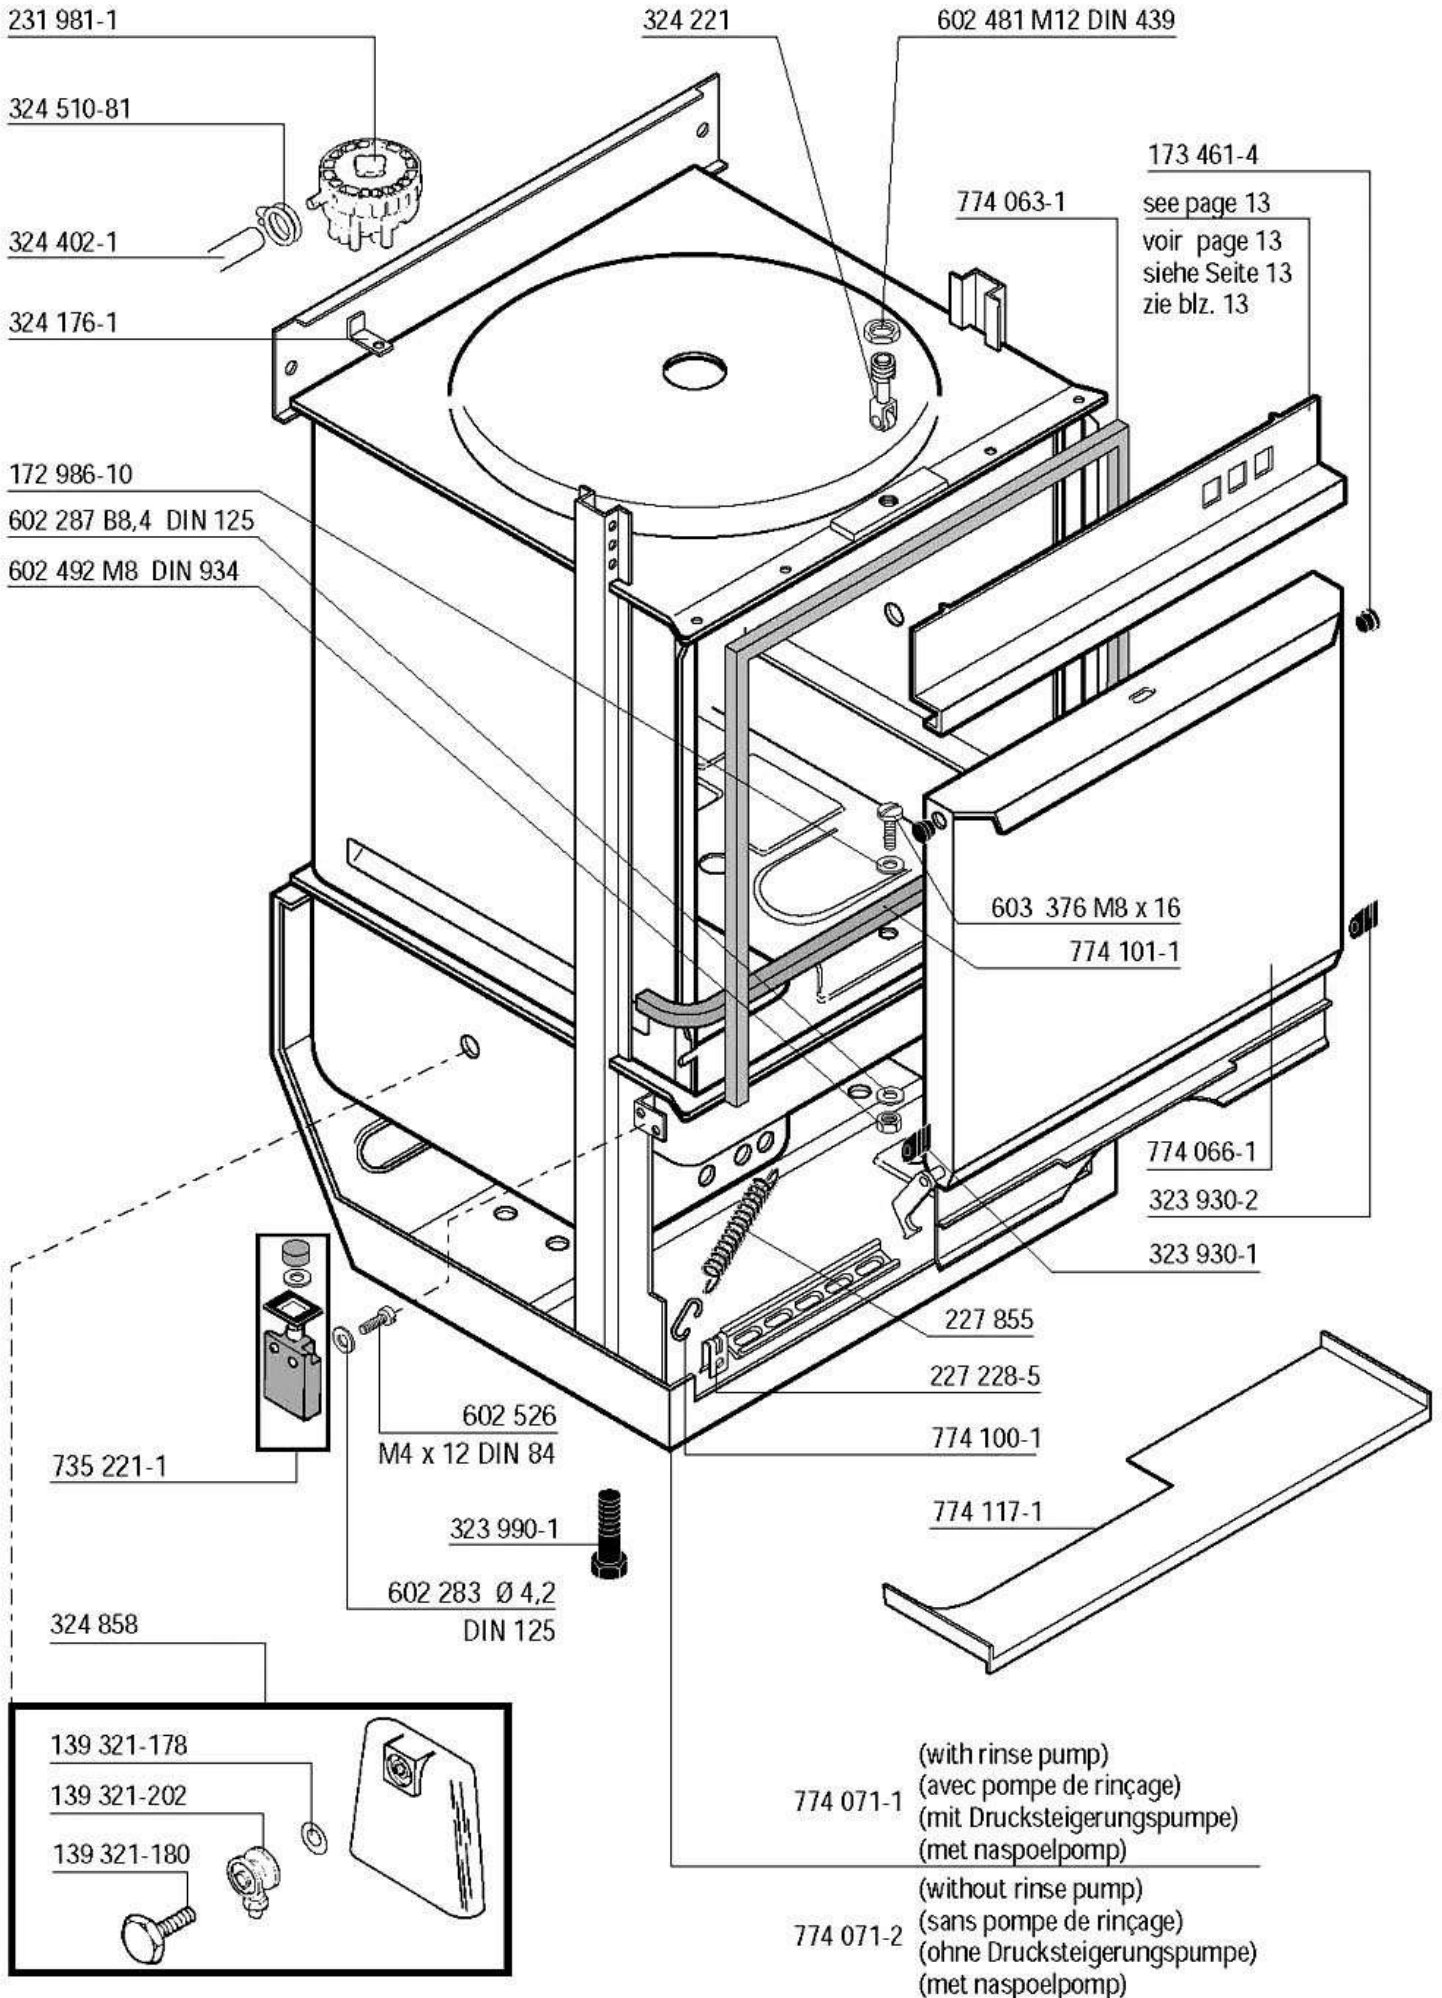

HOBART

FE

Wash and rinse system (only with rinse pump)
Système de lavage et de rinçage (seulement avec pompe de rinçage)
Wasch- und Klarspülsystem (nur mit Drucksteigerungspumpe)
Was- en naspoelsystem (alleen met naspoelpomp)

Drain pump (option)
Pompe de vidange (option)
Ablaufpumpe (nur auf Wunsch)
Afvoer pomp (option)

FE

Electrical parts not shown see wiring diagram.
 Pour pièces électriques non apparentes voir schéma de câblage.
 Nicht gezeigte Elektroteile siehe Schaltplan.
 Raadpleeg het elektrisch schema voor de niet afgebeelde elektrische componenten.