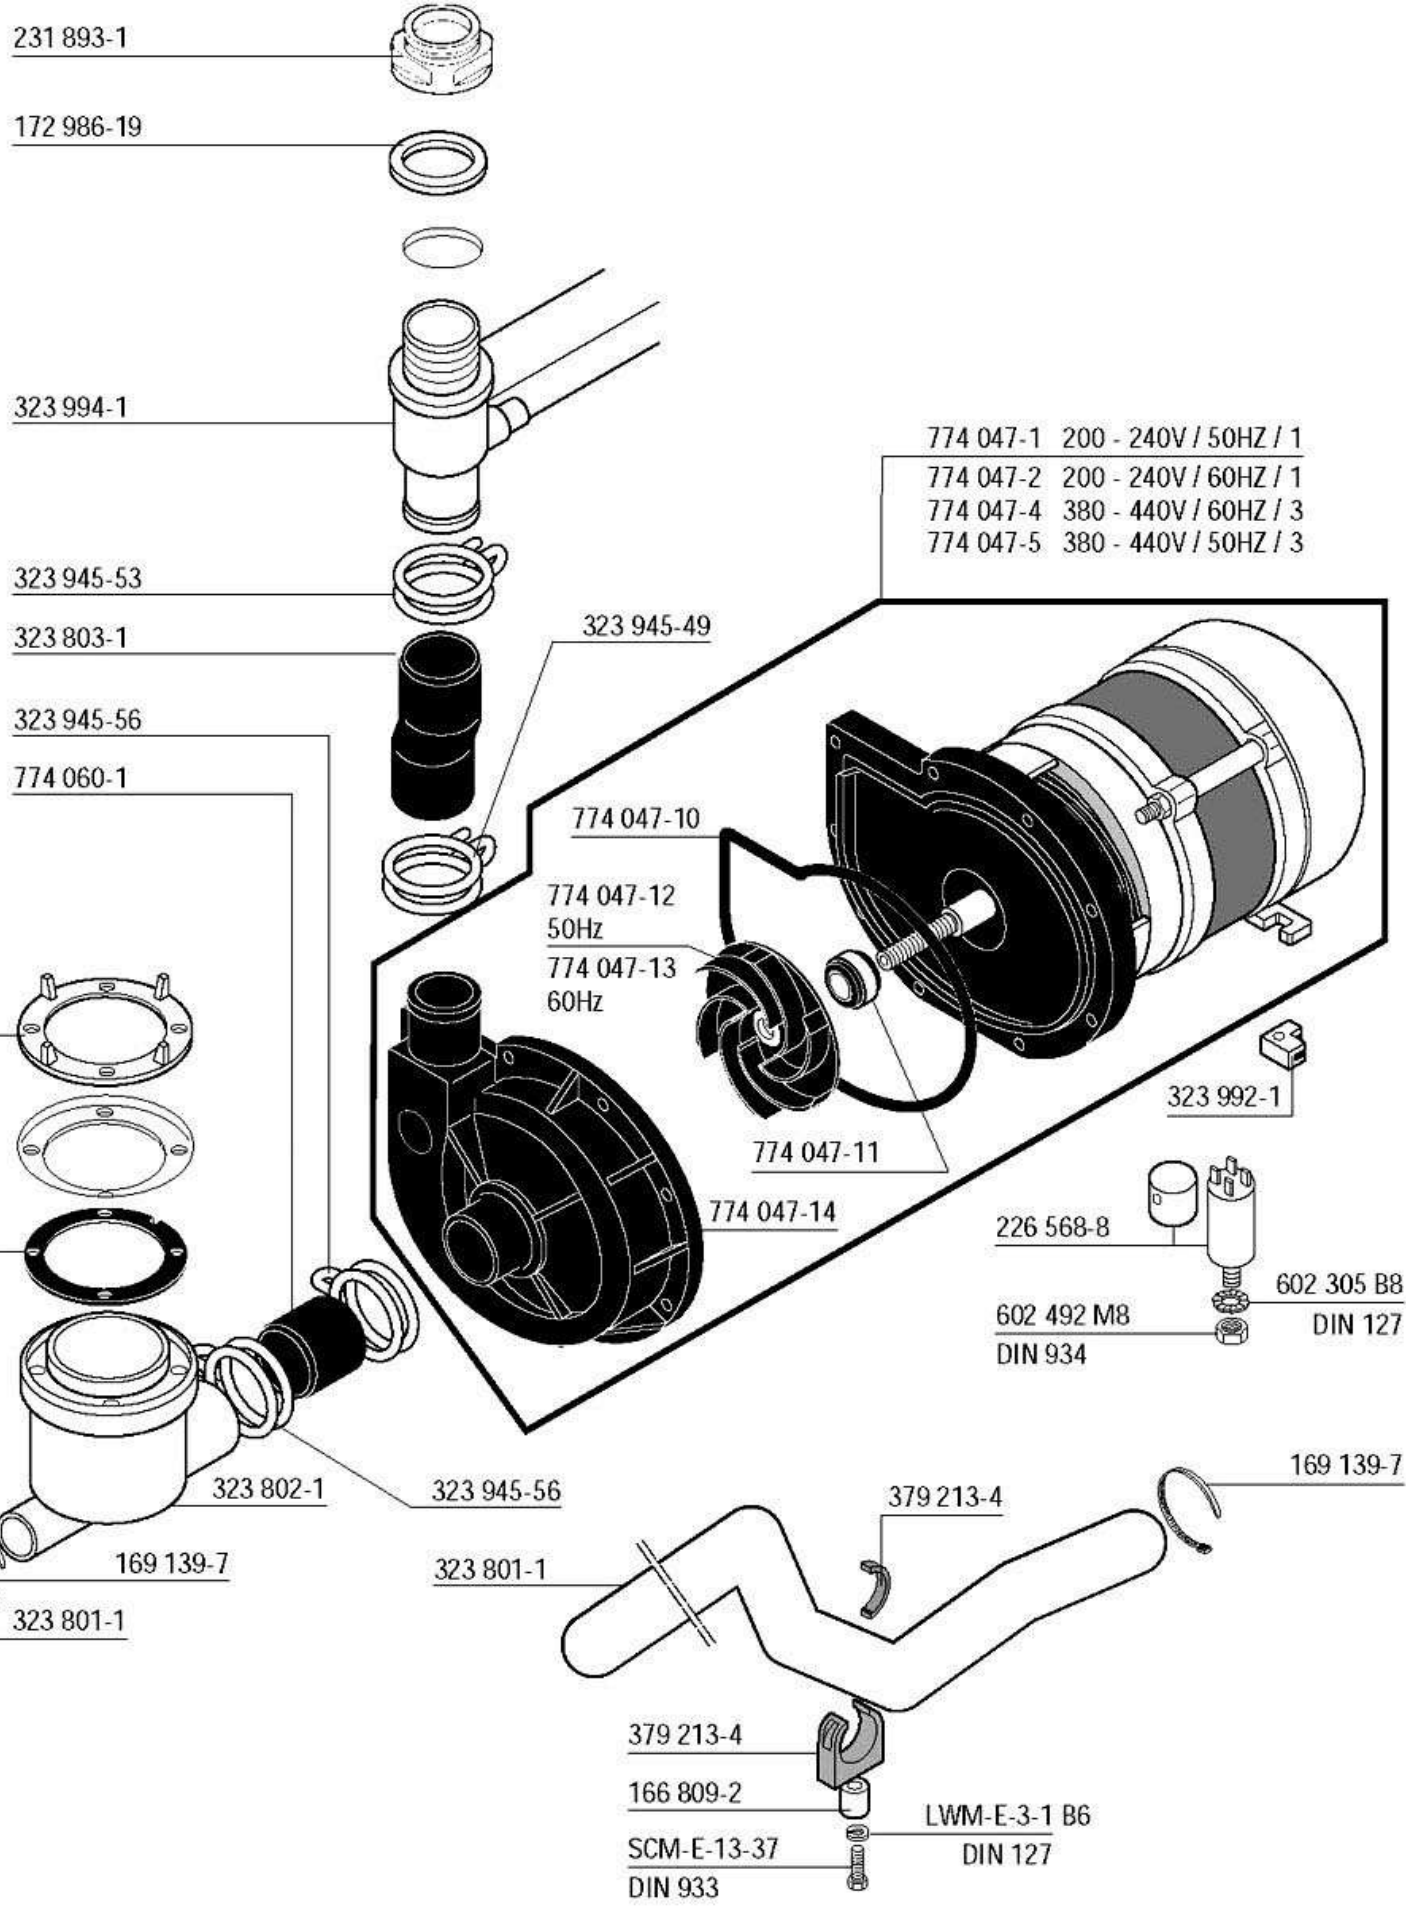

HOBART

FE

Wash and rinse system (only with rinse pump)
Système de lavage et de rinçage (seulement avec pompe de rinçage)
Wasch- und Klarspülsystem (nur mit Drucksteigerungspumpe)
Was- en naspoelsystem (alleen met naspoelpomp)

Drain pump (option)
Pompe de vidange (option)
Ablaufpumpe (nur auf Wunsch)
Afvoer pomp (option)

FE

Electrical parts not shown see wiring diagram.
 Pour pièces électriques non apparentes voir schéma de câblage.
 Nicht gezeigte Elektroteile siehe Schaltplan.
 Raadpleeg het elektrisch schema voor de niet afgebeelde elektrische componenten.