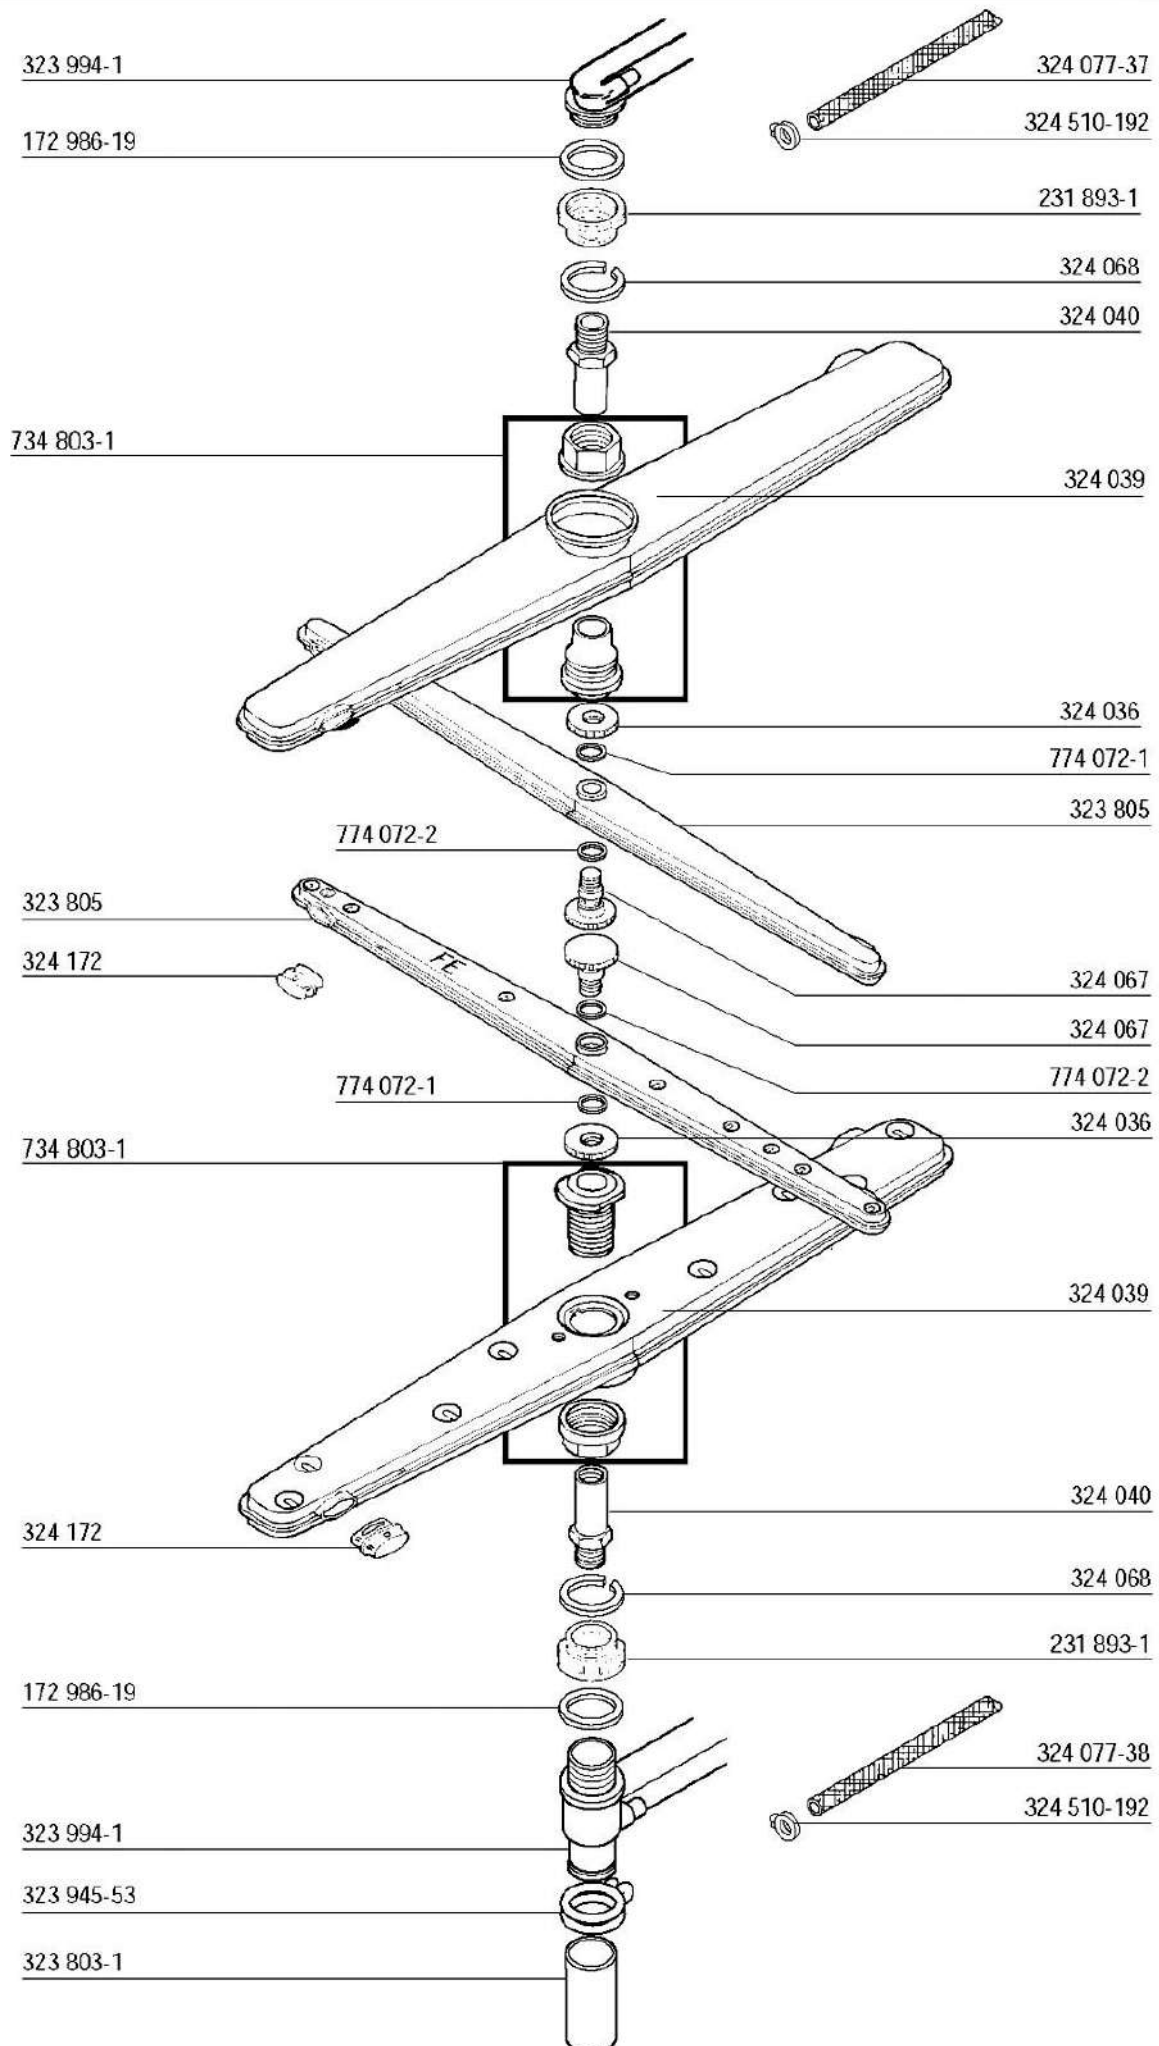

HOBART

FE

Wash and rinse system (only with rinse pump)
Système de lavage et de rinçage (seulement avec pompe de rinçage)
Wasch- und Klarspülsystem (nur mit Drucksteigerungspumpe)
Was- en naspoelsystem (alleen met naspoelpomp)

Drain pump (option)
Pompe de vidange (option)
Ablaufpumpe (nur auf Wunsch)
Afvoer pomp (option)

FE

Electrical parts not shown see wiring diagram.
 Pour pièces électriques non apparentes voir schéma de câblage.
 Nicht gezeigte Elektroteile siehe Schaltplan.
 Raadpleeg het elektrisch schema voor de niet afgebeelde elektrische componenten.